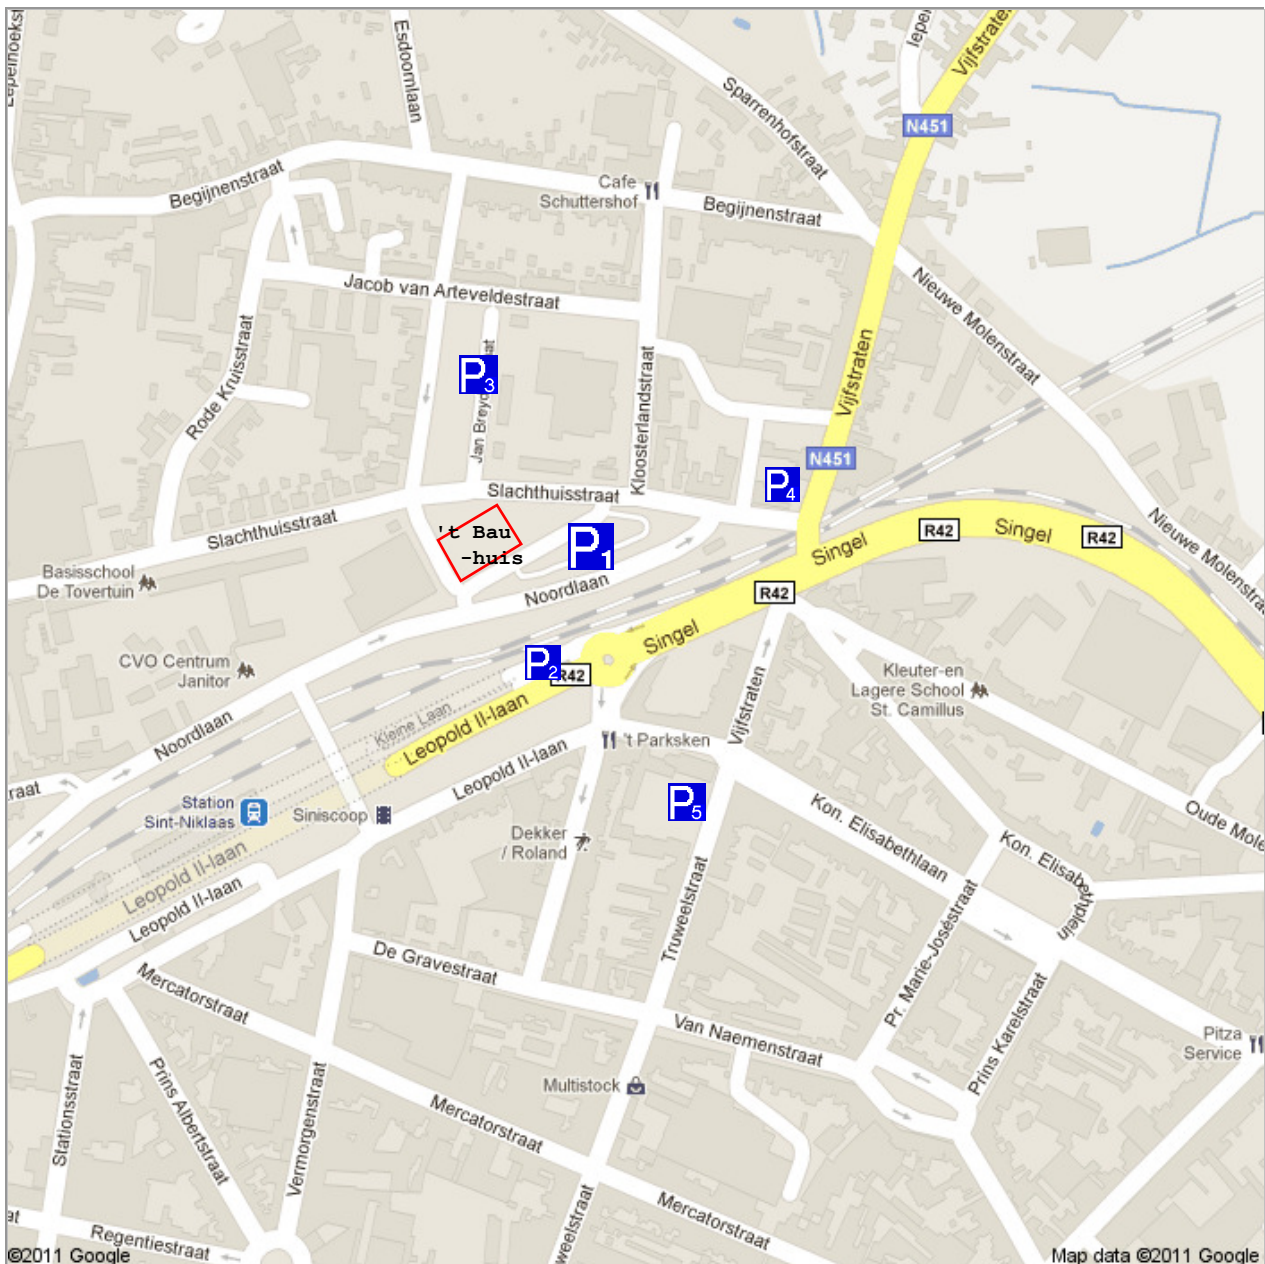

Parkeerplaatsen rond 't Bau-huis

Openbare parking naast 't Bau-huis (€0,5/u)

Parking van de Sinescoop (€1/u)

Openbare parking op pleintje voor het slachthuis

Parking van Super GB Partner (enkel open tijdens winkeluren)

Parking aan de H.Hartkerk(Paterskerk) Gratis voor standhouders ligt op ongeveer 5 minuten wandelen van de zaal.